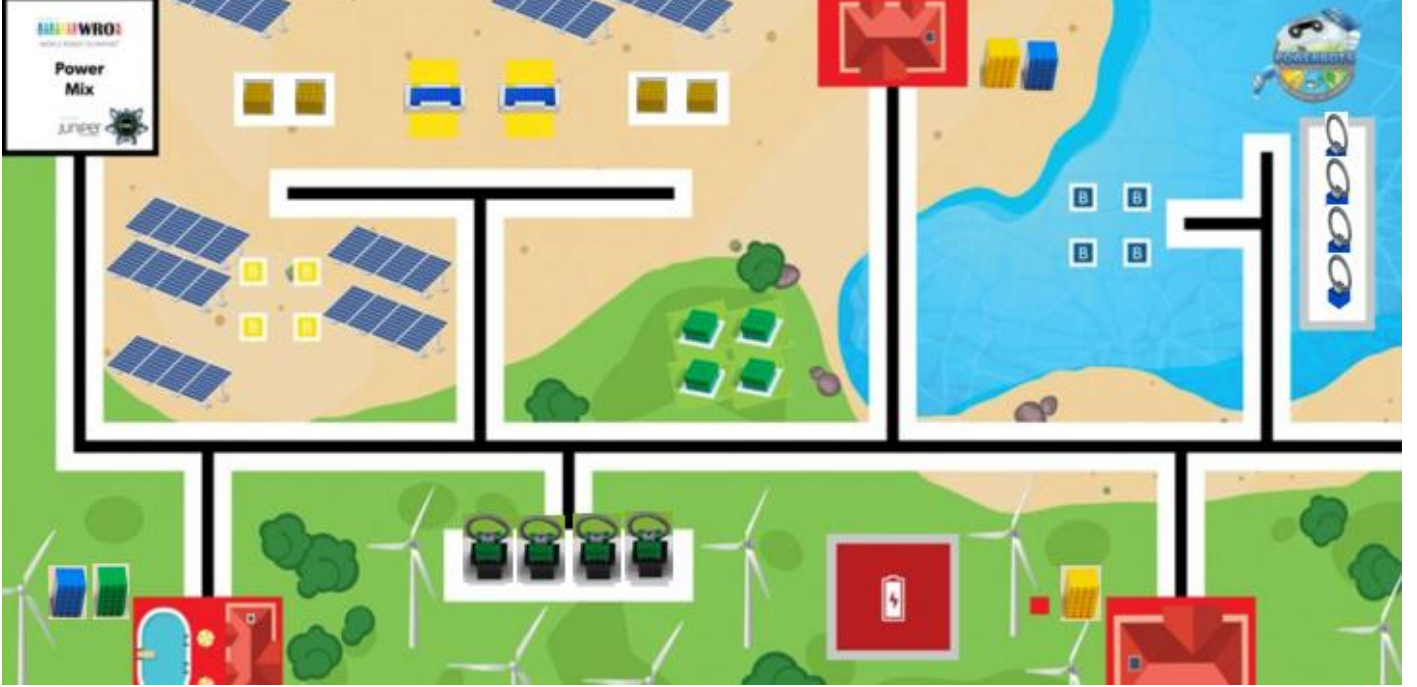

Kurallı Gençler Gelişigüzellik ve Sürpriz Görev

SAHA KURULUMU BİLGİLERİ: Hava durumu Rüzgârlı

SÜRPRİZ GÖREV:

Fazla kalan enerji belirtecini maça başlamadan önce havuzun içine dikey veya yatay olarak yerleştirin. Bu enerji belirtecinin tamamı havuz içinde olmalıdır. Maç esnasında, havuz içerisinde bulunan enerji belirtecini POWERBOTS logosuna taşımalsınız. Havuzdan alıp taşıdığınız enerji belirteci, maç sonunda POWERBOTS logosuna temas etmelidir.