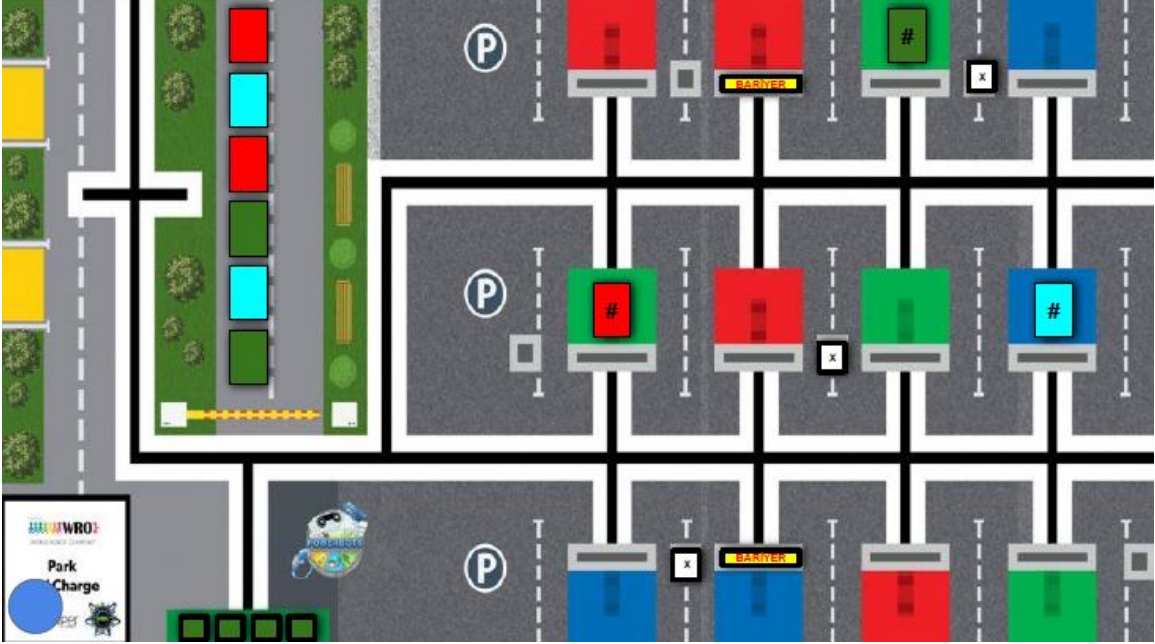

## Kurallı Yıldızlar Gelişigüzellik ve Sürpriz Görev

### Sürpriz görev;

Kırmızı veya mavi top ilgili park alanında çalışma olduğunu ifade eder. Bu nedenle bu park alanına herhangi bir araç park edilmemelidir. Başlangıç noktasında sizde olan 1 adet Top görev modelini boş park alanlarından herhangi birine (renk farketmeden) yerleştiriniz. Topun izdüşümü kısmen veya tamamen park alanını içinde (gri alanlar dahil): 25 puan  
(Top yüksekliği 25cm kuralına dahil edilmemektedir.)